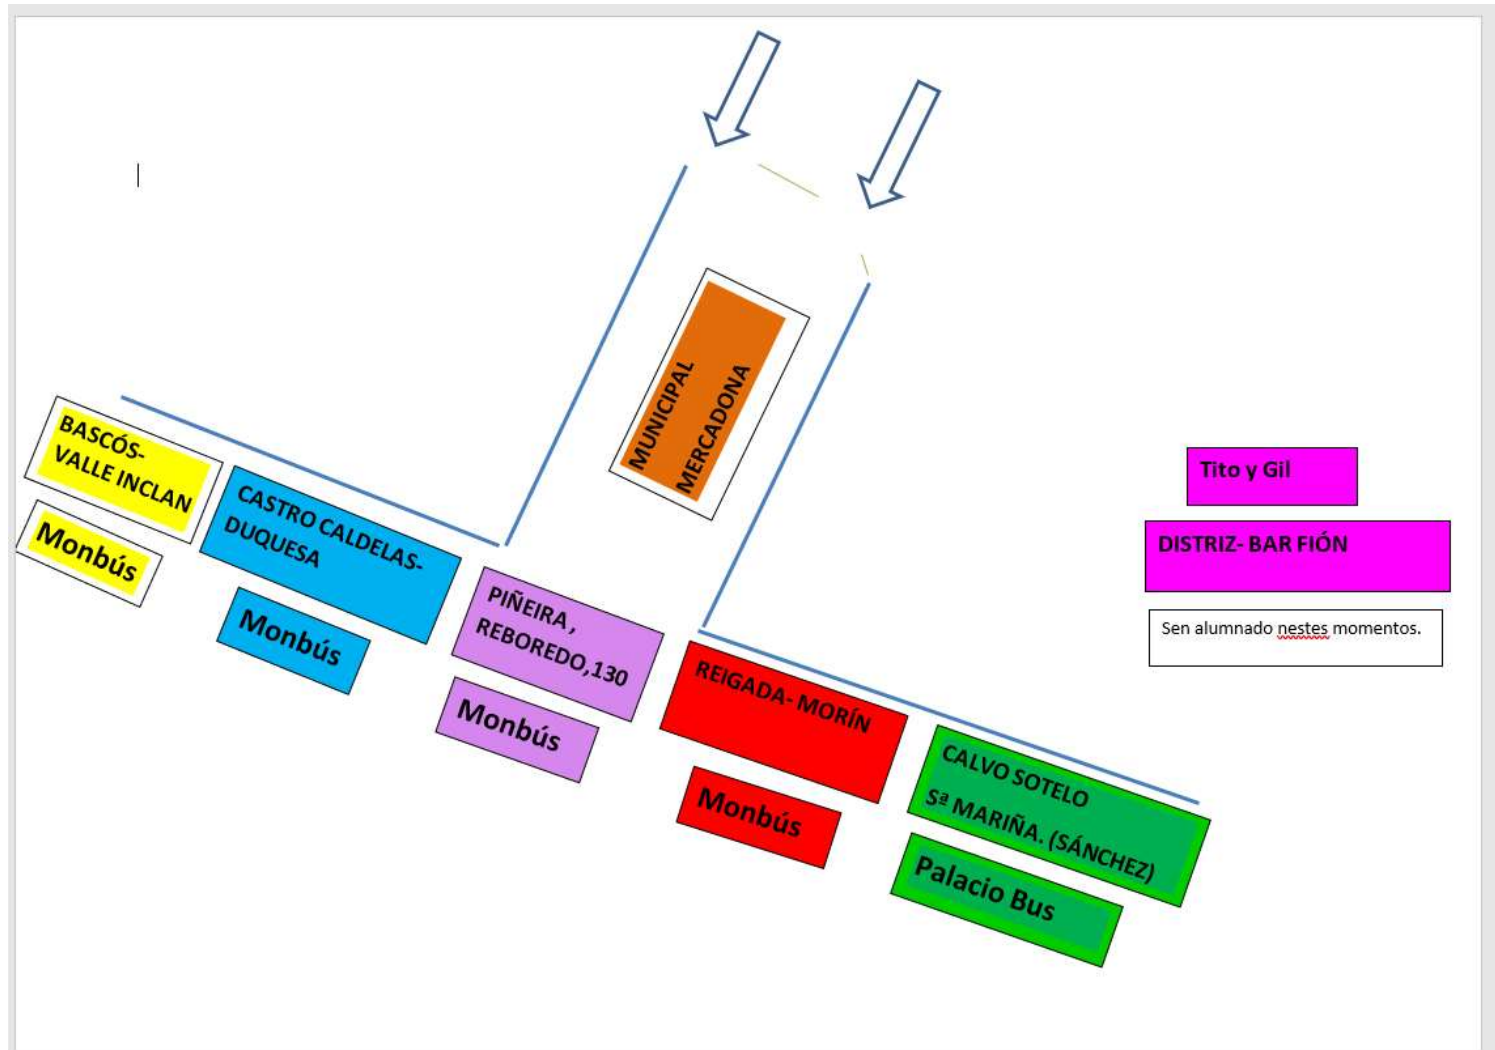

ANEXO V
PLANOS:
CIRCULACIÓN,
TRANSPORTE, ...
2021/2022

CEIP PLURILINGÜE
DE MONFORTE DE LEMOS

27016662

XUNTA DE GALICIA

CONSELLERÍA DE CULTURA,
EDUCACIÓN E UNIVERSIDADE

CONTIDO

Contido.....	2
Planos de circulación no centro:	3
Acceso ao recinto	3
Planta baixa :	4
Primeiro andar	5
Segundo andar	6
Plano de circulación cara o transporte escolar	7
PLANO XERAL DE AULAS: Infantil e Primaria	14

Faltan modelo planos aulas de infantil

PLANOS DE CIRCULACIÓN NO CENTRO: Acceso ao recinto

Planta baixa :

PRIMEIRO ANDAR

SEGUNDO ANDAR

PLANO DE CIRCULACIÓN CARA O TRANSPORTE ESCOLAR

MONBÚS: Reboredo-Duquesa

MONBUS - PIÑEIRA

BASCOS - VALLE INCLÁN

PLANO XERAL DE AULAS: INFANTIL E PRIMARIA

AULA DE :

DATA:

PIZARRAS

MESA

PORTA

A
R
M
A
R
I
O

PLANO XERAL DO COMEDOR: