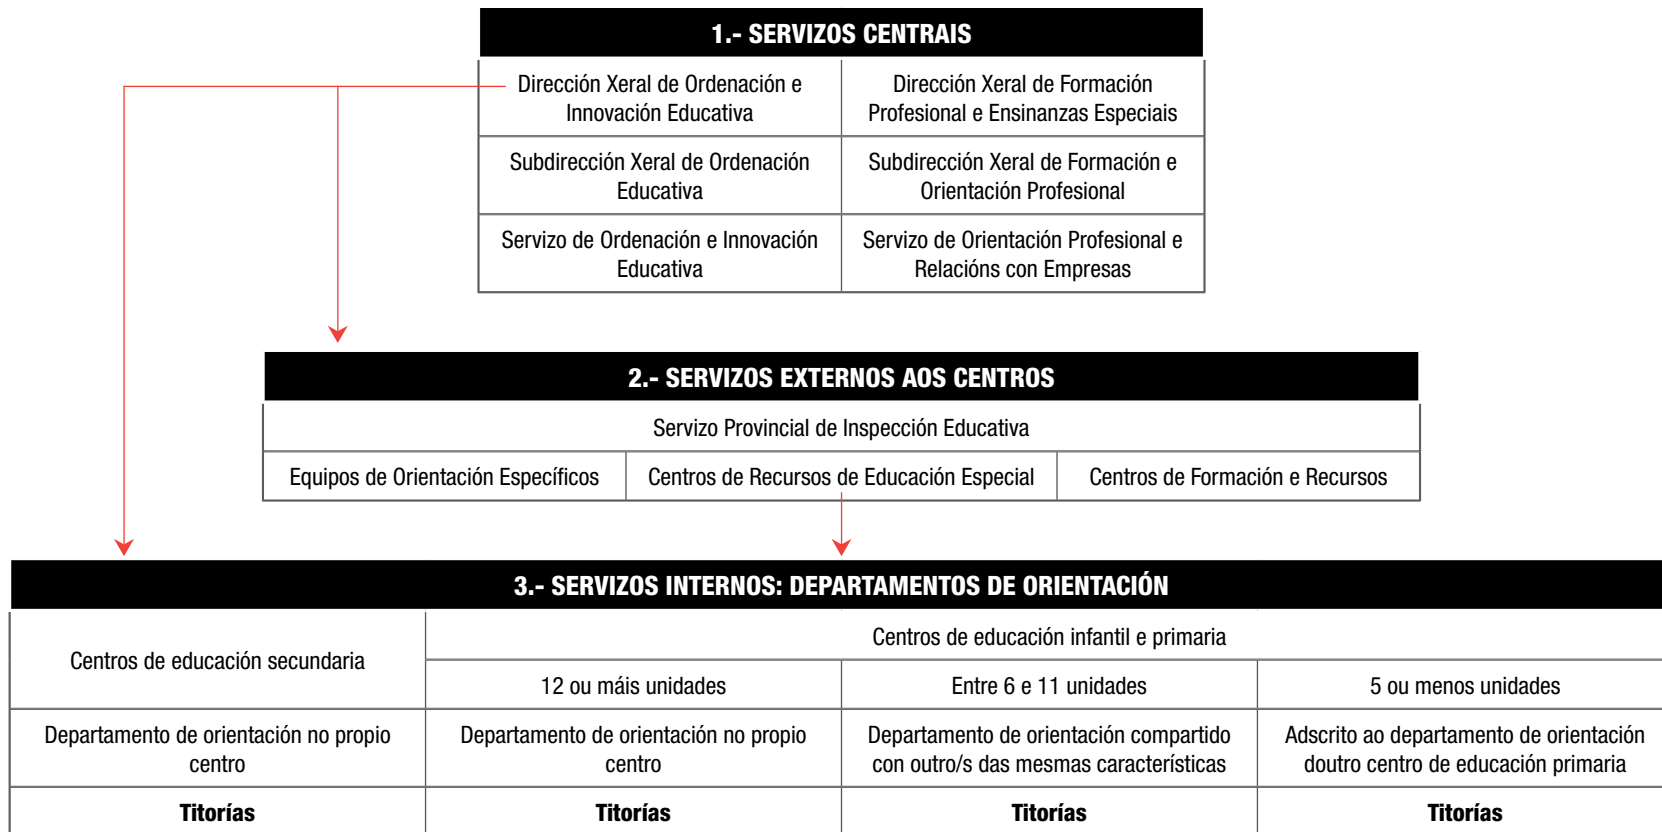

estrutura organizativa dos servizos de orientación

ESTRUTURA ORGANIZATIVA DOS SERVIZOS DE ORIENTACIÓN